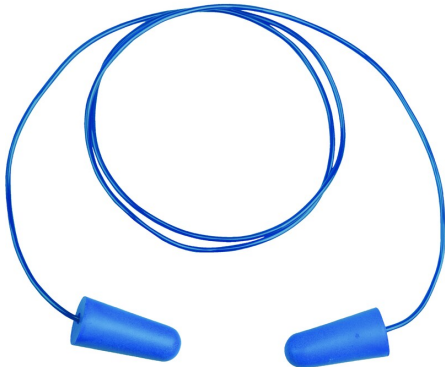

Kopfschutz

CONICDE200

EINWEG GEHÖRSCHUTZ

Packung mit 200 Paar detektierbaren Polyurethan-Ohrstöpseln mit detektierbarer Kunststoffkordel (Eisen- und Messingeingsätze), ideal für die Lebensmittelindustrie. Einzeln verpackter Plastikbeutel mit je 2 Stöpseln.

CONICDE200

EINWEG GEHÖRSCHUTZ

Packung mit 200 Paar detektierbaren Polyurethan-Ohrstöpseln mit detektierbarer Kunststoffkordel (Eisen- und Messingeinsätze), ideal für die Lebensmittelindustrie. Einzeln verpackter Plastikbeutel mit je 2 Stöpseln.

Details - Normen

Technische Details

Produkttyp	Ohrstöpsel
Material der Unterlage	Messing, Kunststoff
Material des Ohrstöpsels	PU-Schaum
Kind of product	Disposable
SNR (dB)	37
Noise reduction dB (HML)	H, M, L
H	37
M	35
L	30
NRR (dB)	33
Zusätzlicher Vorteil	Detektierbares Metall
Gewicht (g)	64
Größe	Unique size
Quantity per pack (pair)	200
Menge pro Karton (PCB)	5

Head protection

CONICDE200

DISPOSABLE EARPLUGS

Box of 200 pairs of detectable polyurethane earplugs with detectable plastic cord (iron and brass inserts), ideal for the food industry. Individual plastic sachet with 2 earplugs.