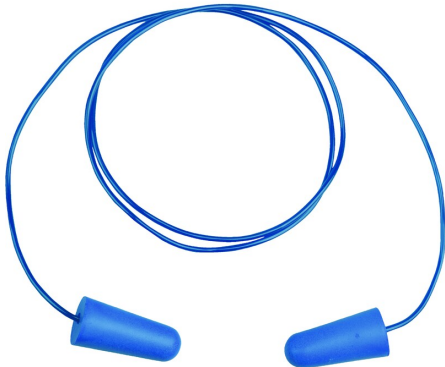

Proteção da cabeça

## TAMPÕES DE OUVIDOS DESCARTÁVEIS

Caixa de 200 pares de tampões auriculares detetáveis em poliuretano com cordão plástico detetável (inserções em ferro e latão), ideal para a indústria alimentar. Saco plástico individual para 2 cápsulas.