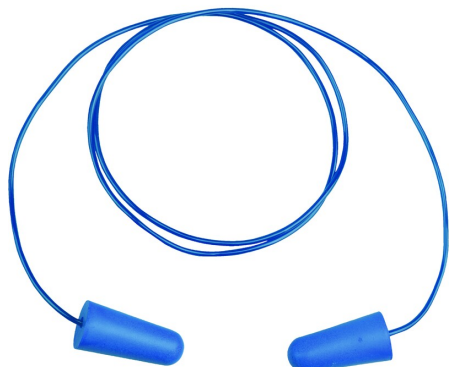

Proteção da cabeça

CONICDE200

TAMPÕES DE OUVIDOS DESCARTÁVEIS

Caixa de 200 pares de tampões auriculares detetáveis em poliuretano com cordão plástico detetável (inserções em ferro e latão), ideal para a indústria alimentar. Saco plástico individual para 2 cápsulas.

CONICDE200

TAMPÕES DE OUVIDOS DESCARTÁVEIS

Caixa de 200 pares de tampões auriculares detetáveis em poliuretano com cordão plástico detetável (inserções em ferro e latão), ideal para a indústria alimentar. Saco plástico individual para 2 cápsulas.

Detalhes - Normas

Detalhes técnicos

Tipo de produto	Protetores auriculares
Materiais de apoio	Latão, Plástico
Materiais da proteção auricular	Espuma de PU
Kind of product	Disposable
SNR	37 dB
Noise reduction dB (HML)	H, M, L
H	37
M	35
L	30
NRR	33 dB
Vantagem adicional	Metal detetável
Peso	64 g
Tamanho	Unique size
Quantity per pack	200 pair
Quantidade por caixa (PCB)	5

Head protection

CONICDE200

DISPOSABLE EARPLUGS

Box of 200 pairs of detectable polyurethane earplugs with detectable plastic cord (iron and brass inserts), ideal for the food industry. Individual plastic sachet with 2 earplugs.