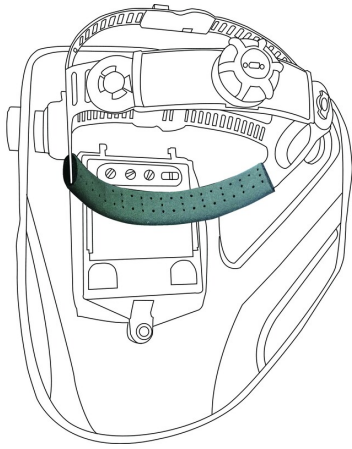

Ochrana hlavy

BASWELD

OCHRANNÉ SVÁŘEČSKÉ KUKLY

Sáček 10 potních pásků pro svářečské kukly BARRIER 2 a SCREEN

Certifikace a normy

Ochrana hlavy

BASWELD

OCHRANNÉ SVÁŘEČSKÉ KUKLY

Sáček 10 potních pásků pro svářečské kukly BARRIER 2 a SCREEN

Podrobnosti - Normy

Technické detaily

Typ brýlí	Příslušenství
Hmotnost (g)	5
Typ balení	Taška po 10

BASWELD

WELDING

Pack of 10 straps for BARRIER 2 and SCREEN welding helmets