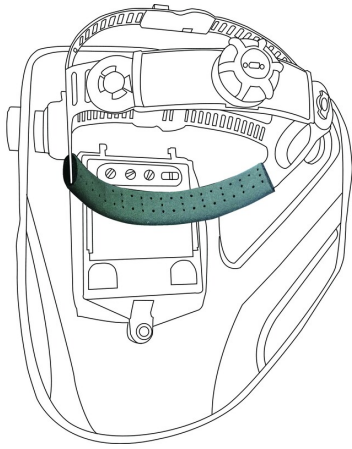

BASWELD

PRZYŁBICE SPAWALNICZE

Zestaw 10 potników do przyłbic spawalniczych BARRIER 2 i SCREEN

Ochrona głowy

Certyfikaty i normy

Ochrona głowy

BASWELD

PRZYŁBICE SPAWALNICZE

Zestaw 10 potników do przyłbic spawalniczych BARRIER 2 i SCREEN

Szczegóły - Normy

Dane techniczne

Rodzaj okularów	Aksesoria
Waga (g)	5
Rodzaj opakowania	W woreczku: 10

BASWELD

WELDING

Pack of 10 straps for BARRIER 2 and SCREEN welding helmets