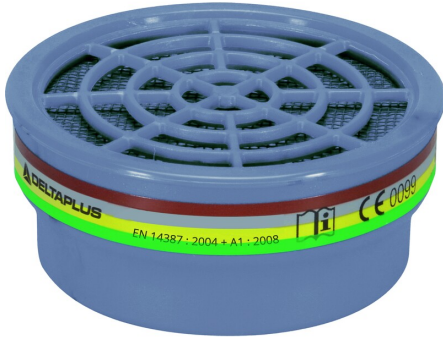

Protection de la tête

M6000E ABEK1

RESPIRATOIRE RÉUTILISABLE

Lot de 2 galettes combinées multi-usages A1B1E1K1 pour demi-masque M6200 JUPITER et M6400 JUPITER.

Avantages spécifiques

Confort

Facilité d'utilisation

Certifications et normes

EN 14387

A1B1E1K1

Protège contre les risques

Chimique

M6000E ABEK1

RESPIRATOIRE RÉUTILISABLE

Lot de 2 galettes combinées multi-usages A1B1E1K1 pour demi-masque M6200 JUPITER et M6400 JUPITER.

Head protection

M6000E ABEK1

REUSABLE RESPIRATORY

Pack of 2 A1B1E1K1 multi-use combination filter inserts for M6200 JUPITER and M6400 JUPITER half masks.

Logistics information

Reference	Colour	Size	Designation	EAN13	Box code			Weight			
M6000EABEK1	Grey	-	M6000E ABEK1	3295249204426	13295249204423	30	1	6.9 kg	27.8 cm	38.8 cm	33.0 cm