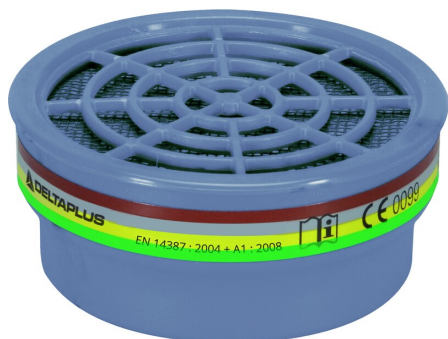

# M6000E ABEK1

RESPIRATÓRIA REUTILIZÁVEL

Lote de 2 filtros combinados multiutilização B1E1K1 para meia-máscara M6200 JUPITER e M6400 JUPITER.