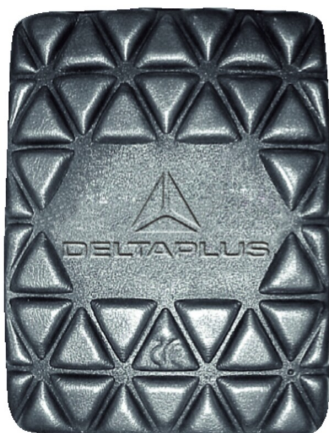

## M2GEN

ČIAPKY - OPASKY - KOLENAČKY

Pár chráničov kolien kompatibilných s našimi radmi MACH a MAIAO2 vybavených držiakmi chráničov kolien, vhodný na prácu na rovnej zemi